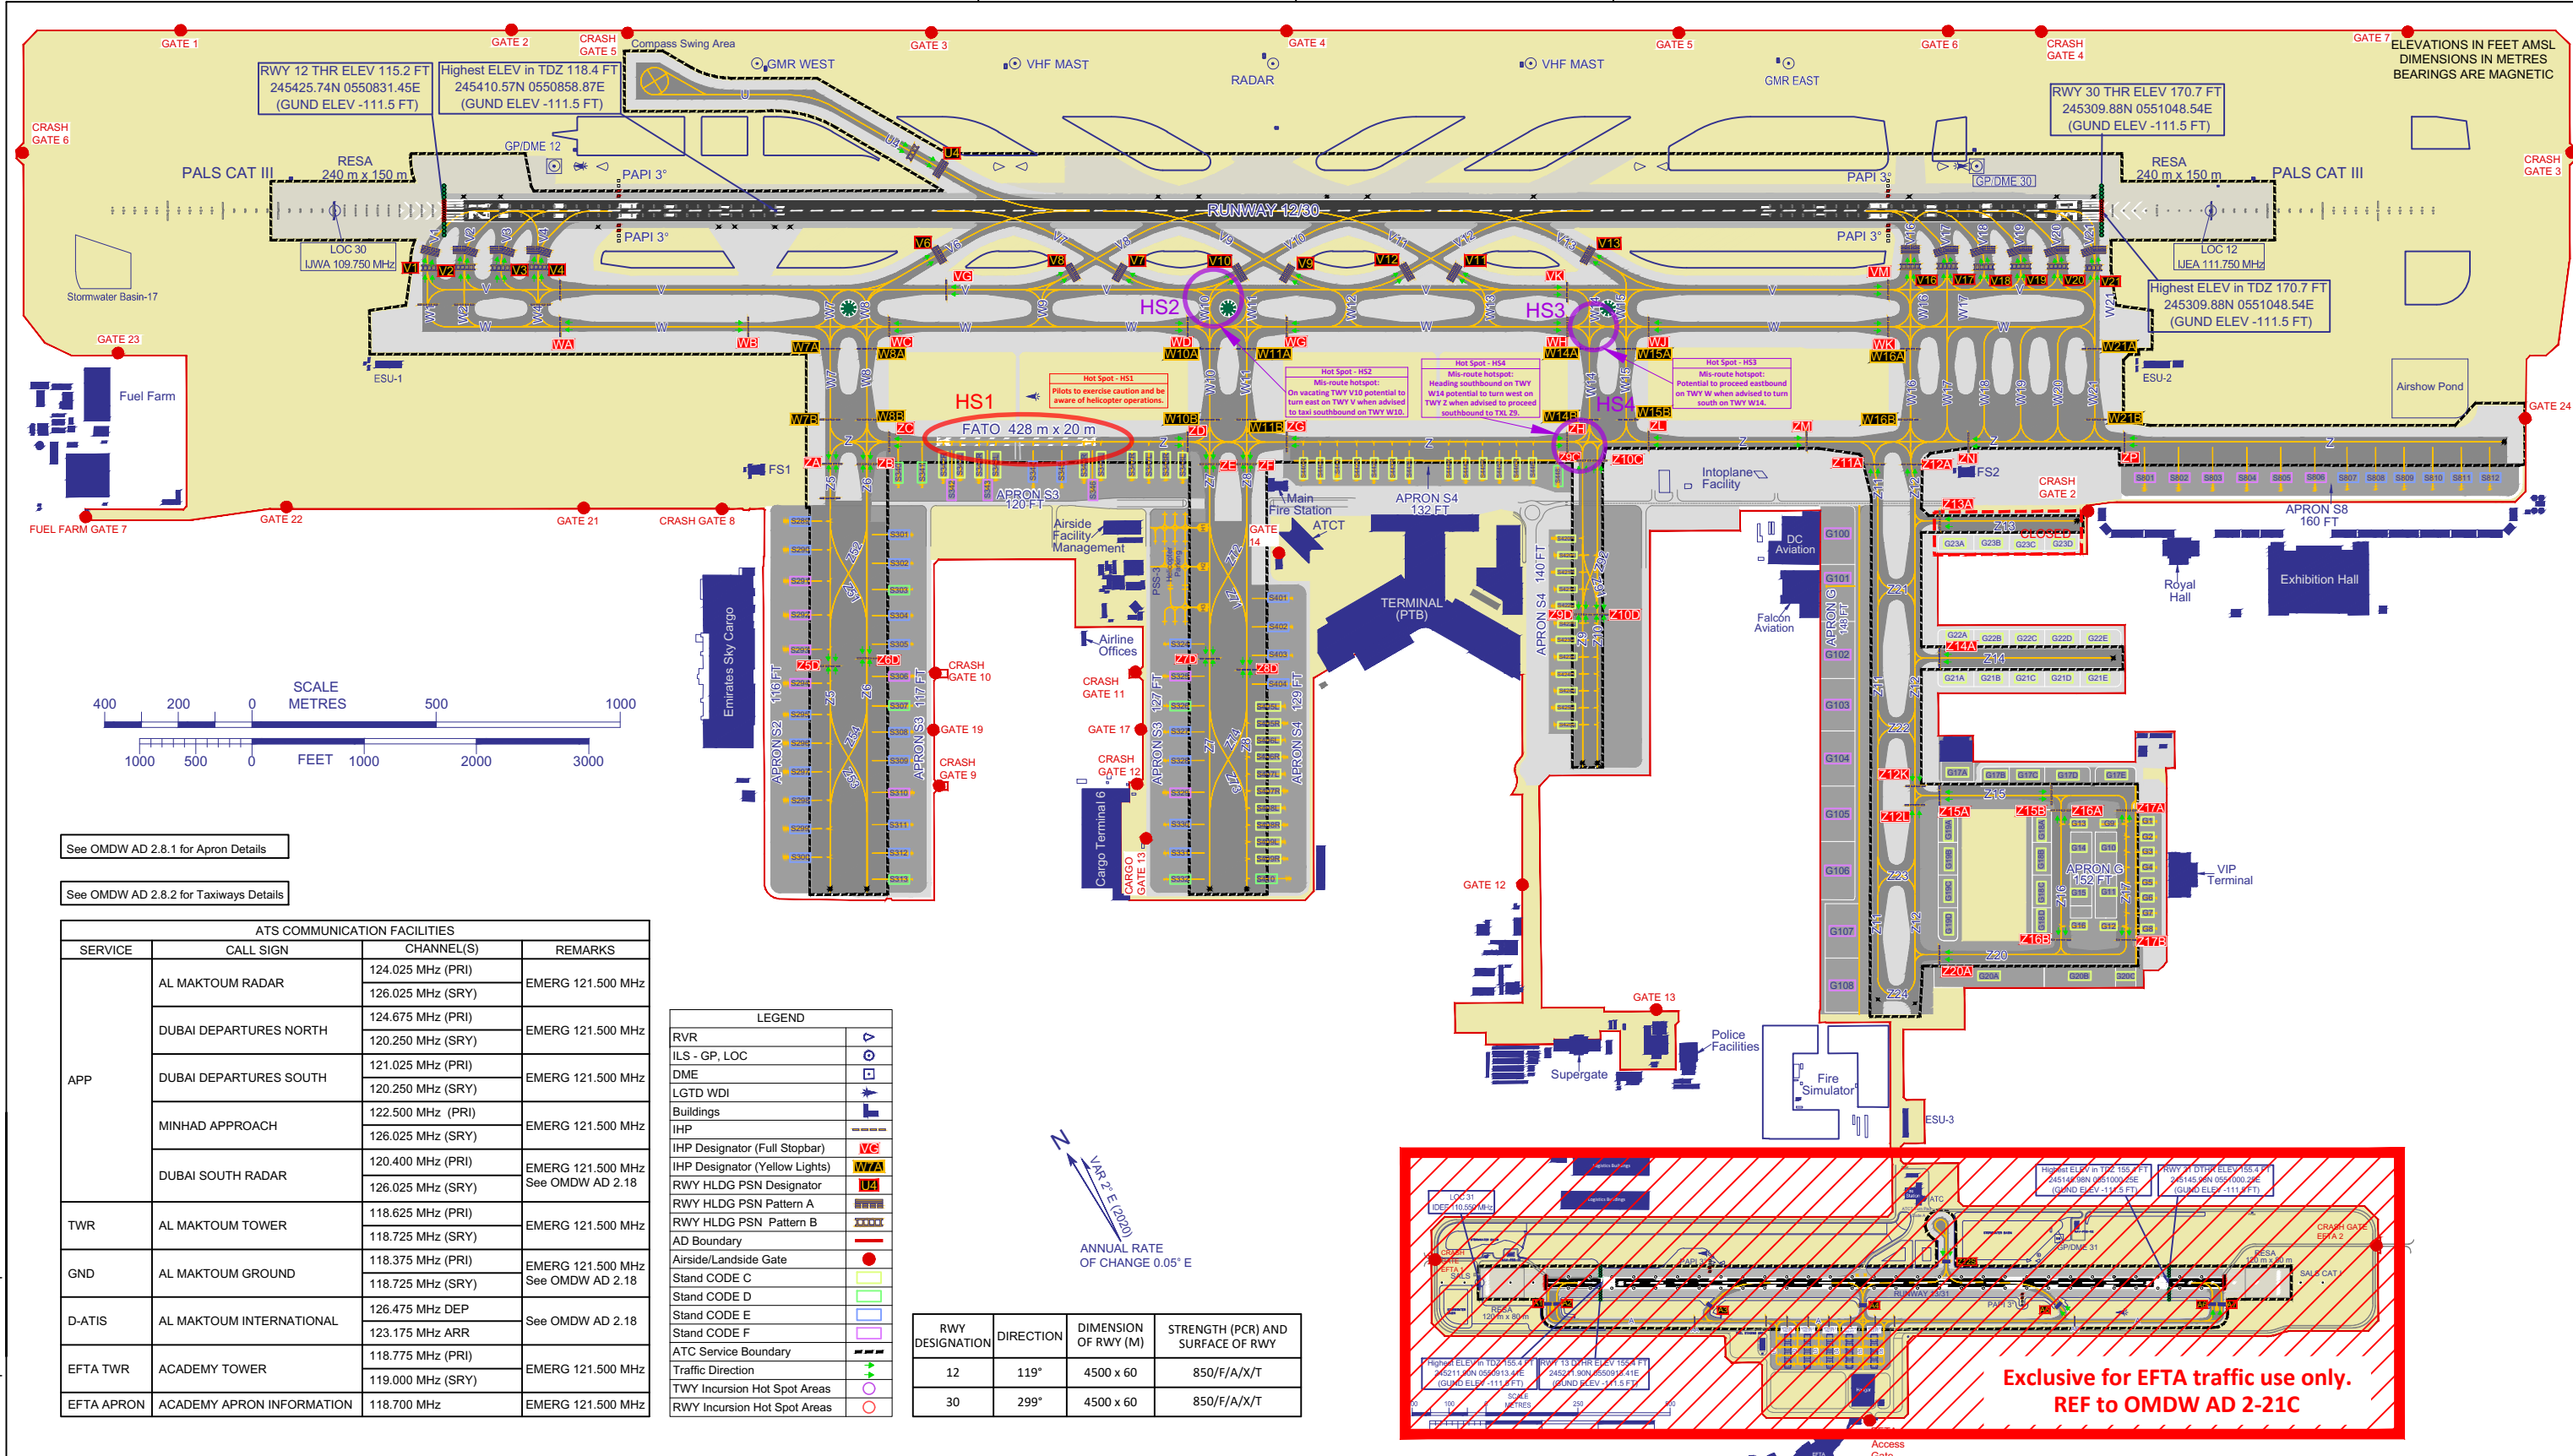

AERODROME CHART - ICAO

ARP 245506N
0551032E

AD ELEV 171 FT

CHANGES: Updated Basemap.