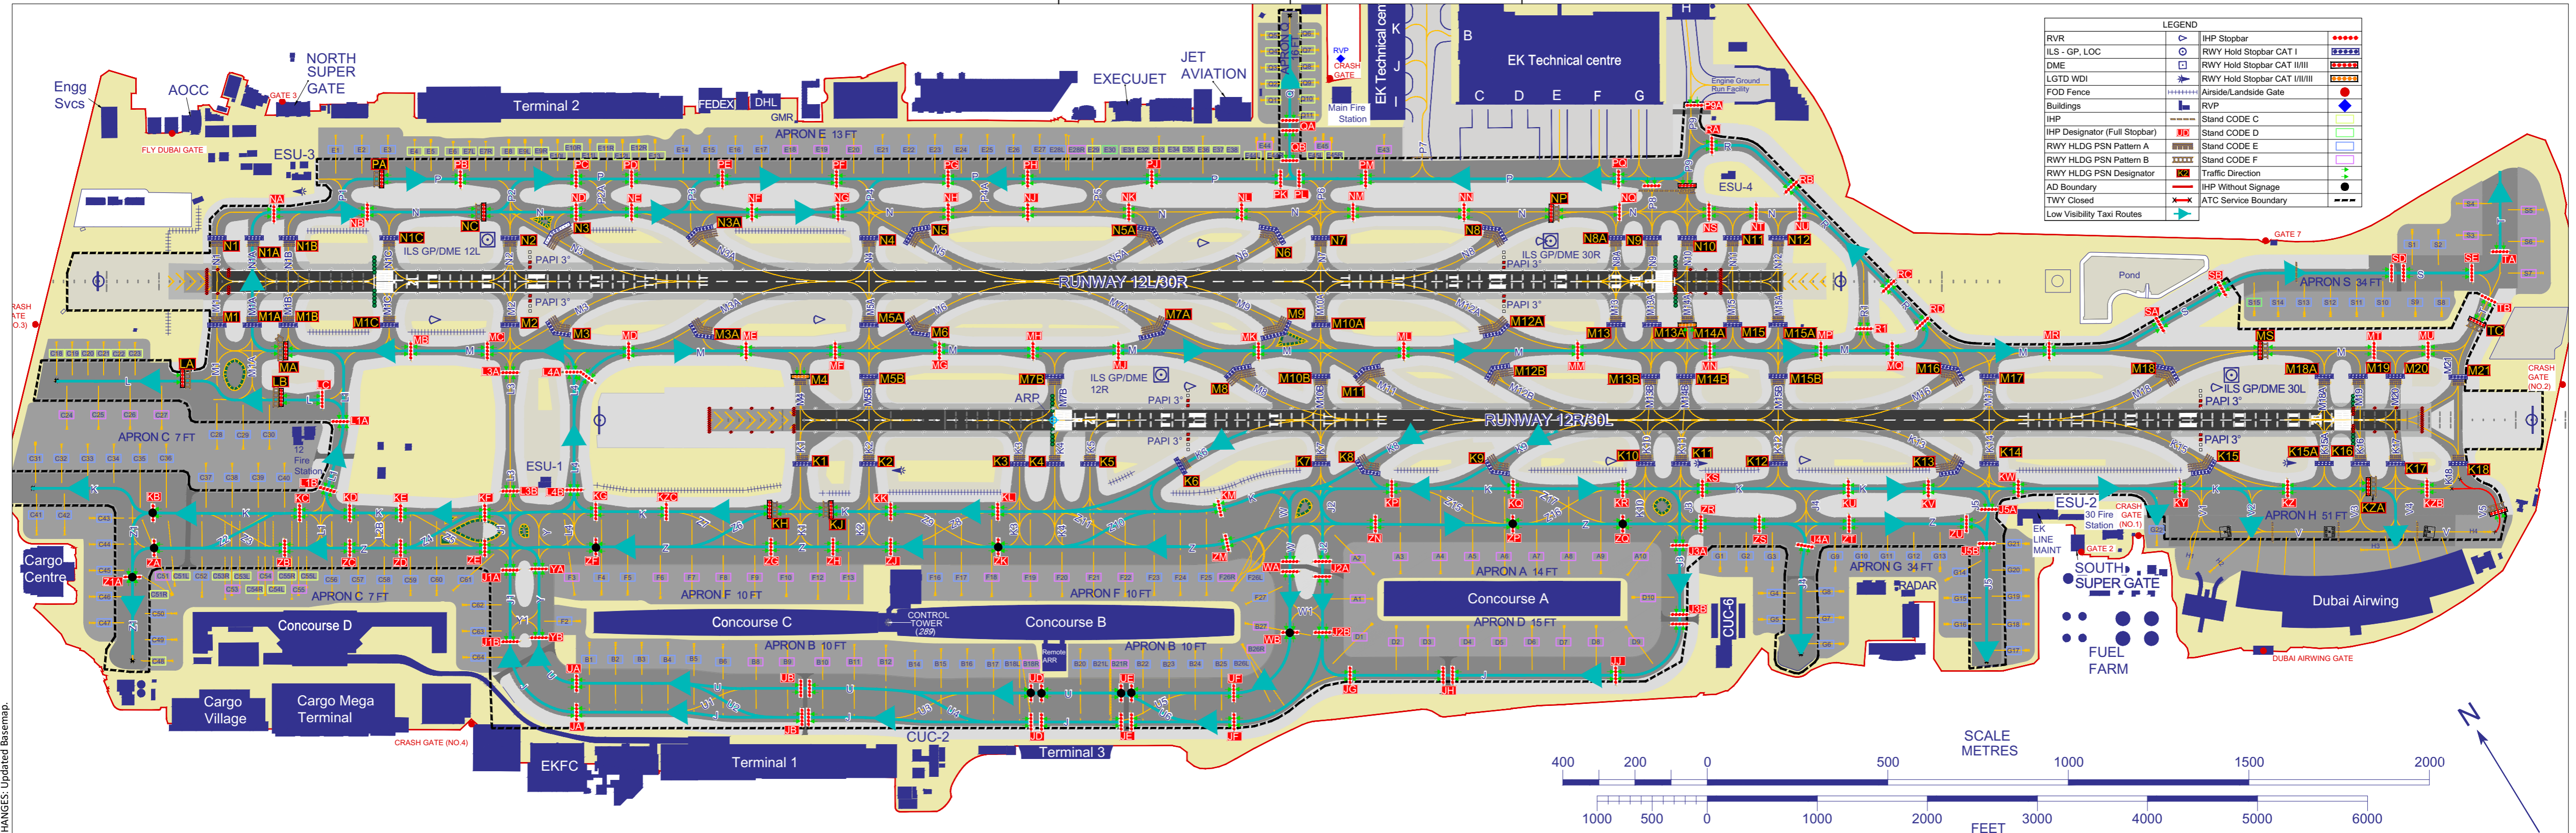

ARP 251510N
0552152E

AD ELEV 62 FT

CHANGES: Updated Basemap.