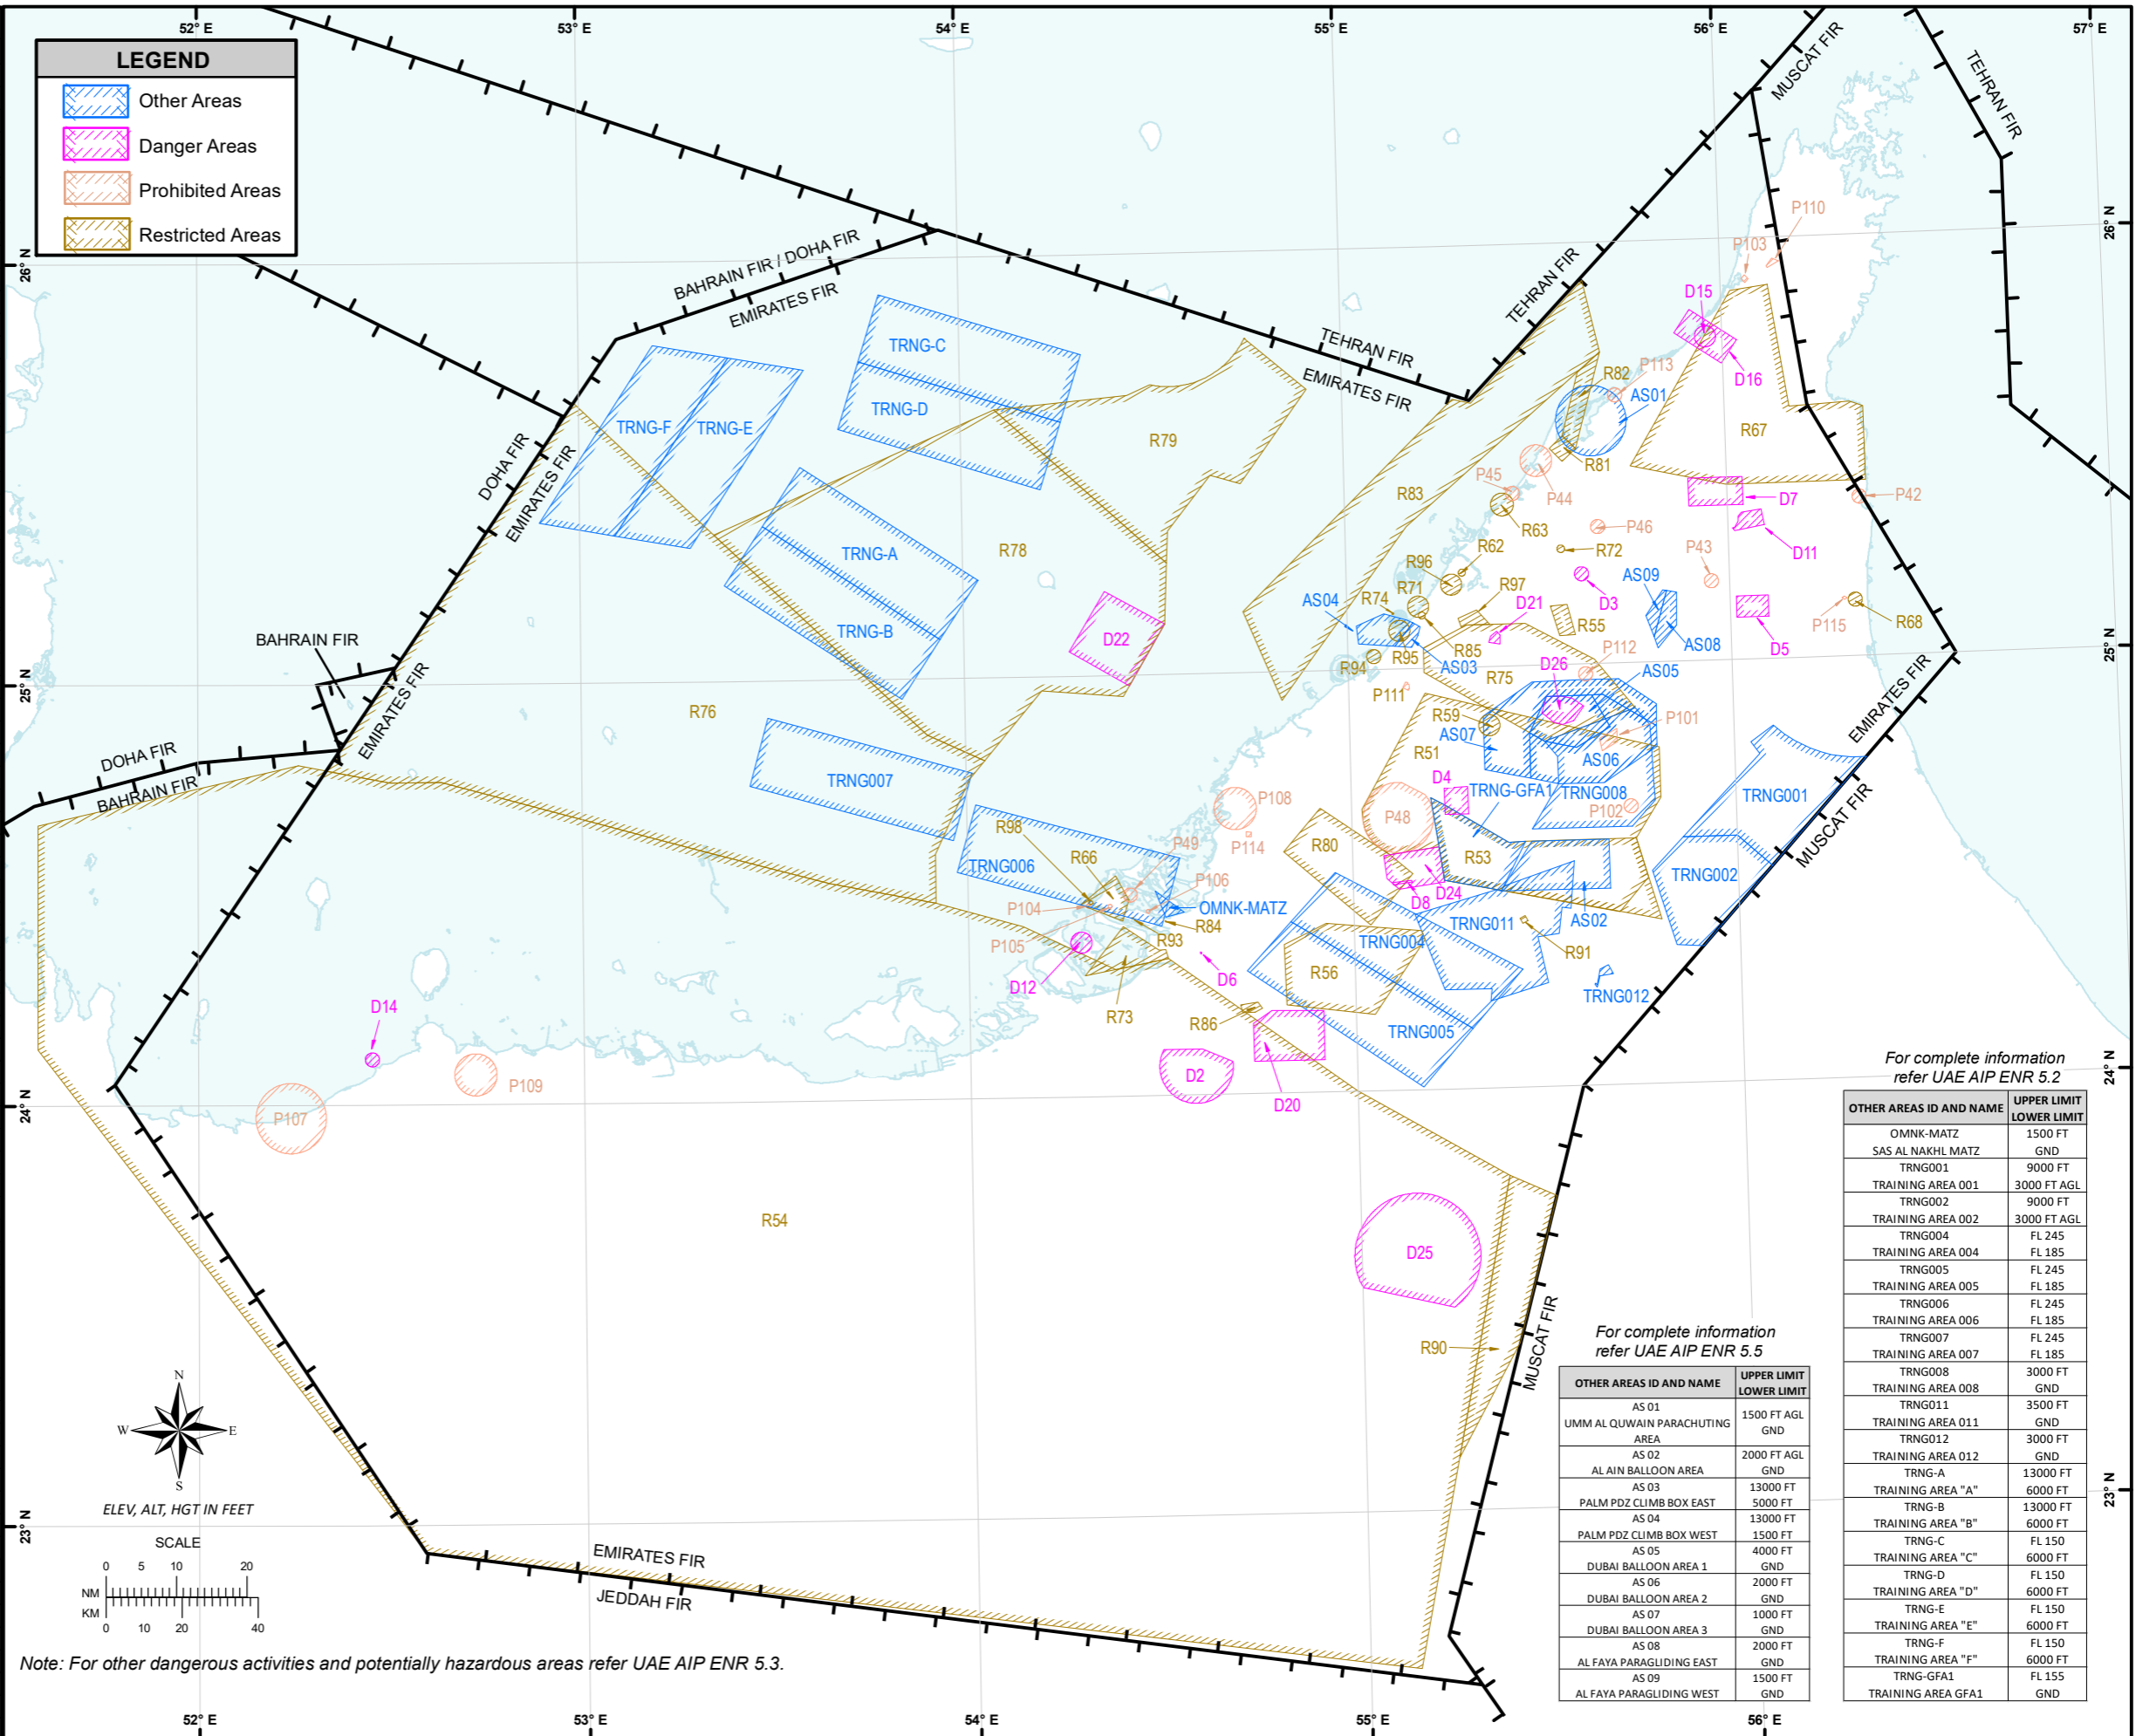

LEGEND

- Other Areas (Blue hatched)
- Danger Areas (Pink hatched)
- Prohibited Areas (Red hatched)
- Restricted Areas (Yellow hatched)

For complete information refer UAE AIP ENR 5.2

OTHER AREAS ID AND NAME	UPPER LIMIT	LOWER LIMIT
OMNK-MATZ	1500 FT	GND
SAS AL NAKHL MATZ	GND	GND
TRAINING AREA 001	3000 FT AGL	3000 FT AGL
TRAINING AREA 002	3000 FT AGL	3000 FT AGL
TRAINING AREA 004	FL 245	FL 185
TRAINING AREA 005	FL 245	FL 185
TRAINING AREA 006	FL 245	FL 185
TRAINING AREA 007	FL 245	FL 185
TRAINING AREA 008	3000 FT	GND
TRAINING AREA 011	3500 FT	GND
TRAINING AREA 012	3000 FT	GND
TRAINING AREA "A"	13000 FT	6000 FT
TRAINING AREA "B"	13000 FT	6000 FT
TRAINING AREA "C"	FL 150	6000 FT
TRAINING AREA "D"	FL 150	6000 FT
TRAINING AREA "E"	FL 150	6000 FT
TRAINING AREA "F"	FL 150	6000 FT
TRAINING AREA GFA1	FL 155	GND

For complete information refer UAE AIP ENR 5.5

OTHER AREAS ID AND NAME	UPPER LIMIT	LOWER LIMIT
AS 01	1500 FT AGL	GND
AS 02	2000 FT AGL	GND
AS 03	13000 FT	GND
AS 04	5000 FT	GND
AS 05	13000 FT	GND
AS 06	1500 FT	GND
AS 07	4000 FT	GND
AS 08	2000 FT	GND
AS 09	1500 FT	GND

Note: For other dangerous activities and potentially hazardous areas refer UAE AIP ENR 5.3.

CHANGES: Added D8. Editorial.